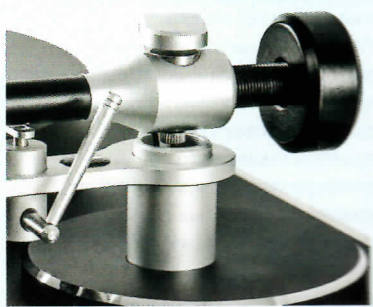

ЗА Гладкое, естественное и точное звучание ПРОТИВ Ничего

ВЕРДИКТ Компания Clearaudio осмелилась улучшить на редкость удачную модель